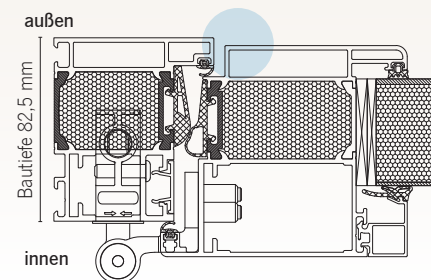

Falzabdeckleiste zur unsichtbaren Dübelverschraubung

Haustüren werden auf Maß gefertigt bis 1150 x 2250 mm (Übergrößen optional lieferbar)

Athos SL (Softline)

Athos FB (flächenbündig)

Bolzensicherungen auf der Bandseite sorgen als solide Aushebelsicherung für erhöhten Einbruchschutz.