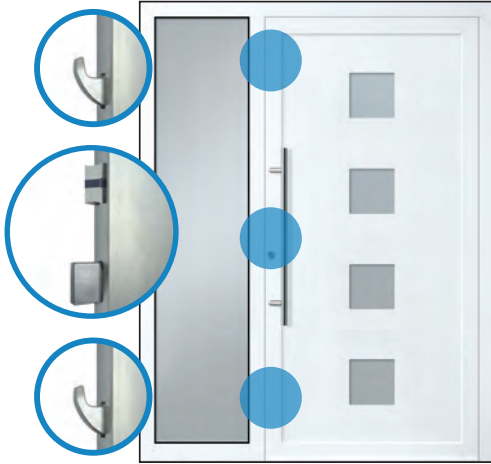

inklusive

Ausstattungen für beide Profilsysteme

Mechanische 3fach-Verriegelung