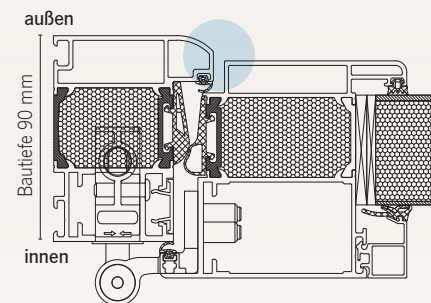

4-seitig umlaufende Anschlagdichtung innen, Anschlagdichtung außen, **4-seitig umlaufende Mittelstegdichtung und Gegendichtung im Rahmen**

Dämmzone mit zusätzlicher Isolierung

wärmegeämmte Flachbodenschwelle

Falzabdeckleiste zur unsichtbaren Dübelverschraubung

Haustüren werden auf Maß gefertigt bis 1150 x 2250 mm (Übergrößen optional lieferbar)

Athos SL (Softline)

Athos FB (flächenbündig)

Bolzensicherungen auf der Bandseite sorgen als solide Aushebelsicherung für erhöhten Einbruchschutz.