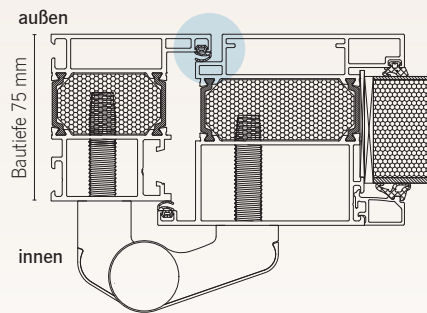

Porthos FB (flächenbündig)

Hochwertiger Innendrücker aus silber eloxiertem Aluminium.
Art.Nr. 03 348 010