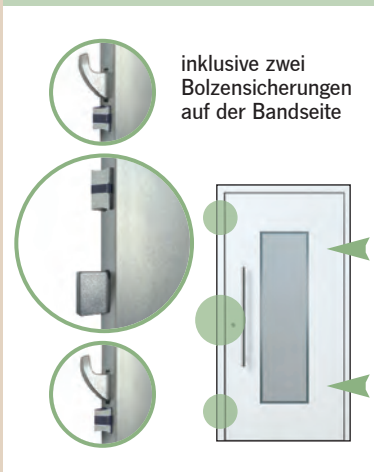

### optional automatische 3fach-Verriegelung

**hochwertige Edelstahl-Griffstange**  
wahlweise in den Längen 1000, 1200, 1400, 1600 oder 1800 mm  
Griff-Paket A zzgl. 130,- €

**viele weitere Griffe und ergänzendes Zubehör**  
Griffe auch mit LED, mit Fingerprints Scanner oder mit Kamera.