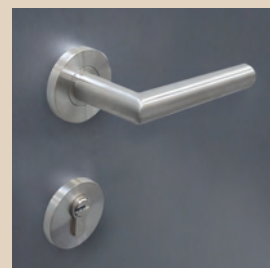

## DESIGN

- > Rundrosette aus Edelstahl
- > Griff außen: hochwertige Griffstange aus Edelstahl
- > Griff innen: hochwertiger Innendrücker aus Edelstahl
- > Farbe: RAL 9016 Verkehrsweiß oder einfarbig in Trendfarbe (jeweils mit Feinstruktur Oberfläche)
- > klassische Modelle haben außen und innen Decor-Rahmen
- > Falzabdeckleiste zur unsichtbaren Dübelverschraubung

**Rollenbänder**  
Edlestahloptik eloxiert

**Trendfarbe**  
nach Wahl > Infos Seite 6

**hochwertige Griffstange**  
aus Edelstahl in den Längen 400, 600 oder 800 mm

gerade Stützen: 03 040 011 / G ...  
schräge Stützen: 03 040 011 / S ...

**Schließzylinder**  
Der vernickelte Profilzylinder mit Not- und Gefahrenfunktion wird von einer Edelstahl-Ringrosette umschlossen.

**Innendrücker**  
Hochwertiger Innendrücker mit Rückholmechanismus und rundem Griffprofil.  
Innendrücker Edelstahl  
03 338 010